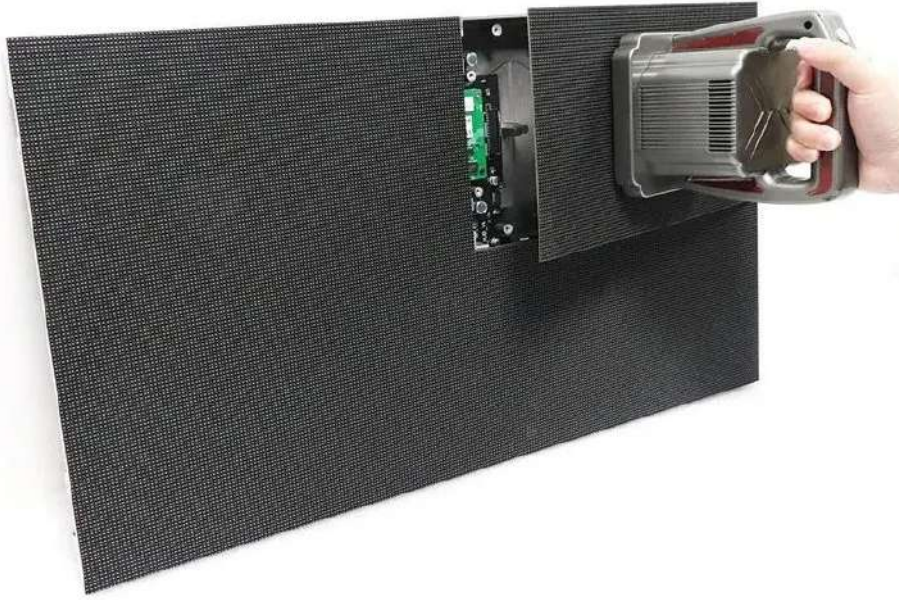

İç Mekan Led Ekranlar

İç mekan LED ekranlar, reklamcılık ve görsel iletişimde yaygın olarak kullanılan araçlardan biridir. Yüksek görüntü kalitesi, uzun ömür, düşük enerji tüketimi gibi avantajlar sunar. TV stüdyoları, konferans salonları, fuar stantları ve konser alanları gibi birçok yerde tercih edilmektedir.

**Etkili Çözüm
Uzun Ömür**

Ledwell İç Mekan Led

İç Mekan Mıknatıslı Kasa

İç Mekan Alüminyum Mıknatıslı Kasa

Etkili Reklam

Led ekranlarımız sizler ve müşterileriniz arasında etkili görsel iletişim sunmaktadır. Size özel led ekran ihtiyacınız için Ledwell.

**Çevre Dostu
Enerji Verimliliği**

Dış Mekan Led Ekranlar

Dış Mekan Led Ekranlar son dönemde dış mekanlarda kullanılan tüm reklam araçlarının yerini almıştır. Bu led ekranlar açık hava reklamcılığı, belediye bilgilendirme ekranları, bina ön cepheleri, seçimler, mitingler gibi geniş kullanım alanına sahiptir. Güneş ışığında bile yüksek parlaklık ve net görüntü sayesinde dış mekanlar için en uygun üründür. Bunun yanı sıra bu ekranlar yağmur, kar gibi hava şartlarına dayanıklı ürünler olduğu için dış mekanda sorunsuz kullanıma sahiptir.

Poster Ekran

Poster led ekranlar, yüksek çözünürlüklü dijital görüntülerin yer aldığı ve çeşitli boyutlarda üretilen bir reklam aracıdır. Poster led ekranlar, özellikle dış mekan reklamcılığı için idealdir. Hem gündüz hem de gece saatlerinde yüksek çözünürlüklü görüntüler sunarak, dikkat çekici bir reklam sunumu yapabilir