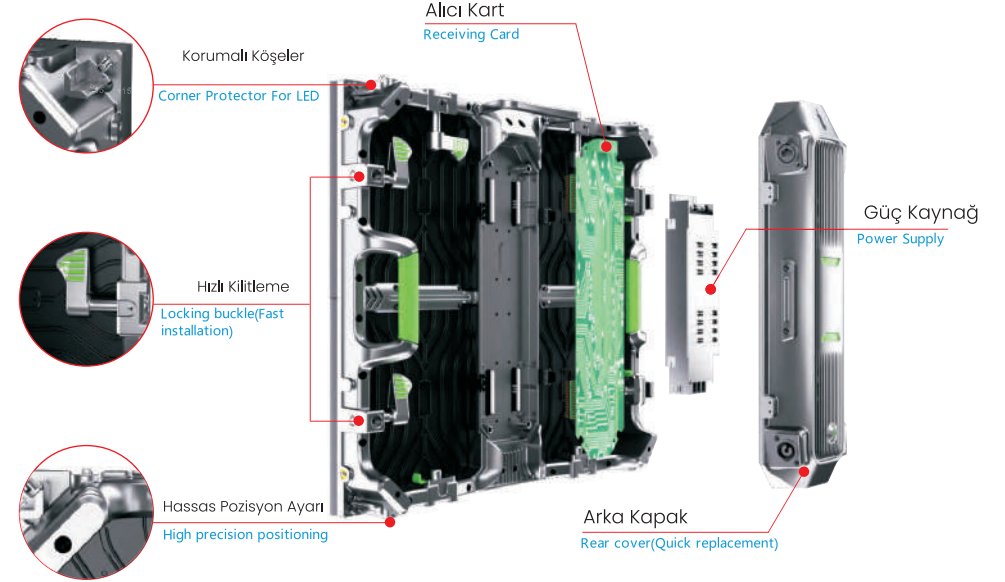

Kiralık LED Ekran

Rental LED ekran, kısa süreli etkinliklerde, konserlerde, açık hava sinemalarında, festivallerde, fuar stantlarında ve seçim mitinglerinde rahatlıkla kullanılabilir. İç ve dış mekan için kiralık LED ekran olarak sunulmakta olup, farklı çözünürlük seçenekleriyle isteğe göre yapılandırılabilir. Özel taşıma kasaları sayesinde taşınması kolaydır ve montajı ile sökülmesi standart LED ekranlara göre daha hızlı ve pratiktir.