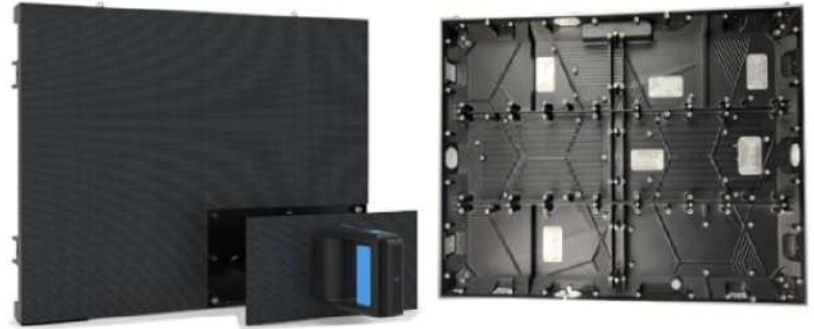

İç Mekan Led Ekranlar

İç mekan LED ekranlar, reklamcılık ve görsel iletişimde yaygın olarak kullanılan araçlardan biridir. Yüksek görüntü kalitesi, uzun ömür, düşük enerji tüketimi gibi avantajlar sunar. TV stüdyoları, konferans salonları, fuar stantları ve konser alanları gibi birçok yerde tercih edilmektedir.

**Etkili Çözüm
Uzun Ömür**

Ledwell İç Mekan Led

İç Mekan Mıknatıslı Kasa

İç Mekan Alüminyum Mıknatıslı Kasa

Etkili Reklam

Led ekranlarımız sizler ve müşterileriniz arasında etkili görsel iletişim sunmaktadır. Size özel led ekran ihtiyacınız için Ledwell.